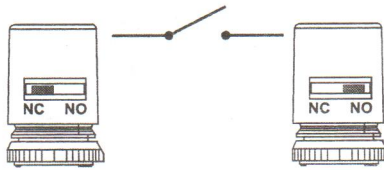

Valve Functions/Ventileinstellungen/Fonctions des soupapes/Funzioni della valvola/ Wersje zaworu

NC (stromlos geschlossen)
Version

NC (normally-closed)
version

Version NC
(normalement fermé)

Versione NC
normalmente chiuso

NC normalnie zamknięty

NO (stromlos open)
Version

NO (normally-open)
version

Version NO
(normalement ouvert)

Versione NO
normalmente aperto

NO normalnie otwarty

Replacement, easy installation/
Austausch, einfache Installation/
Remplacement, installation facile/
Sostituzione, installazione semplice/
Wymiana, łatwe podłączenie